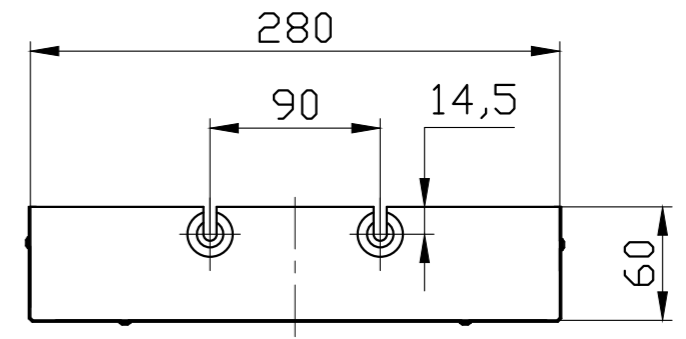

Справ. N
Перв. примен.
СС-111

111Б.01.00

A-A (M2:1)

Инд. N° подл. Подп. и дата
Взам.инв. N° Инв. N° дуб. Подп. и дата

					111Б.01.00			
Изм/Лист	№ докум.	Подп.	Дата	Рассеиватель Сборочный чертеж		Лит.	Масса	Масштаб
Разраб.						Б	1,25	1:2
Пров.				Стекло СВ, IV, 3, опаловое сорт 1, ГОСТ 9784-75		Лист	Листов 1	
Т.контр.						МосМаяК.рф		
Н.контр.								
Утв.								