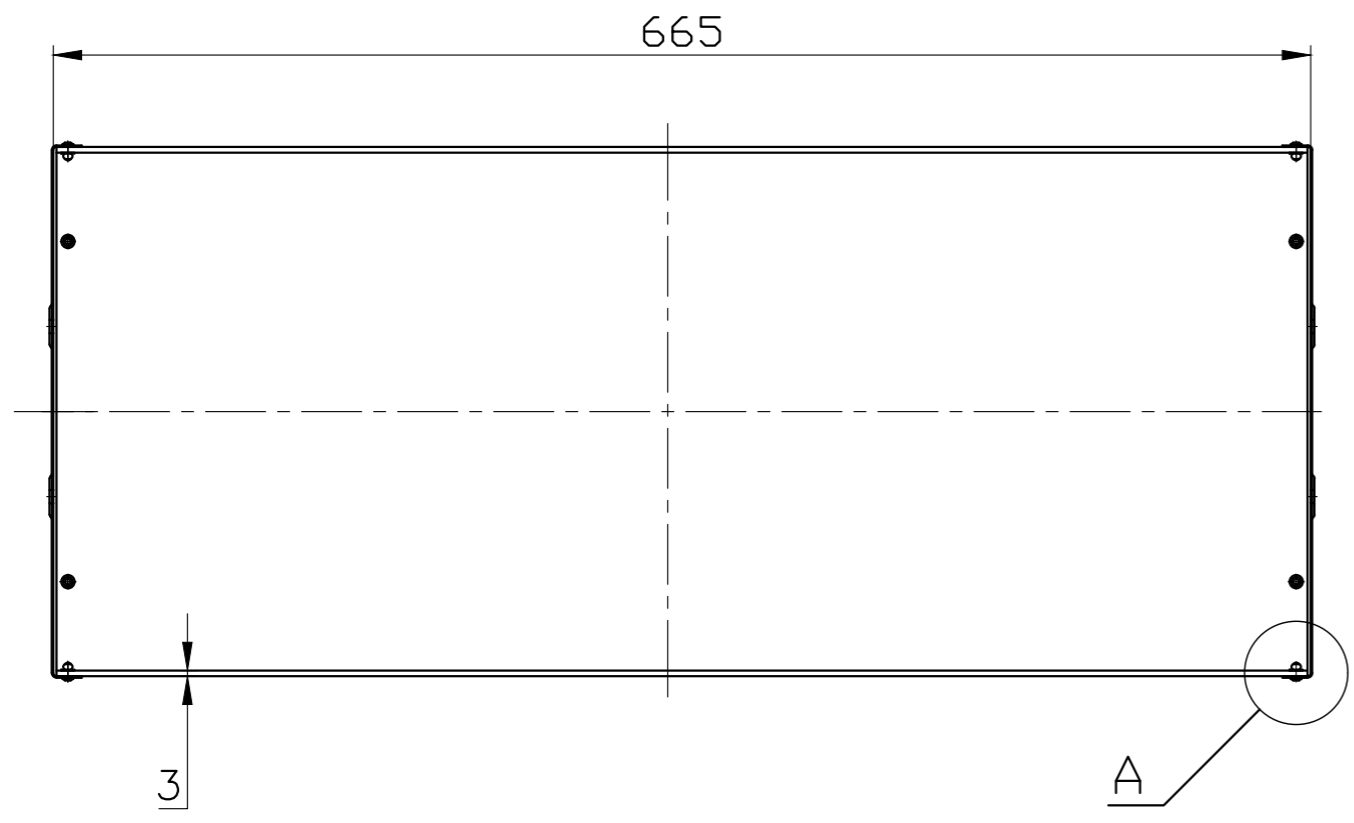

Справ. N
Перв. примен.
СС-111

111Б.01.00

A-A (M2:1)

Инд. N° подл. Подп. и дата
Взам.инв. N° Инв. N° дуб. Подп. и дата

					111Б.01.00			
Изм/Лист	№ докум.	Подп.	Дата	Рассеиватель Сборочный чертеж		Лит.	Масса	Масштаб
Разраб.						Б	1,25	1:2
Пров.				Стекло СВ, IV, 3, опаловое сорт 1, ГОСТ 9784-75		Лист	Листов 1	
Т.контр.						МосМаяК.рф		
Н.контр.								
Утв.								